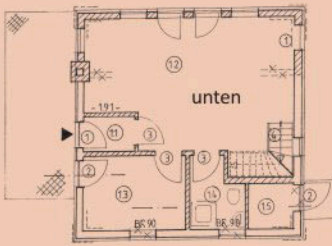

Terrasse mit Seeblick

Ferienhaustyp:

Landhaus am See, gehobene Ausstattung, geeignet für Kinder und Senioren, Langzeitmieter sind willkommen, Haustiere erlaubt

Größe und Aufteilung:

Wohnfläche 100m², Wohn- und Essbereich unten, Sitzmöglichkeiten für vier Personen, Schlafzimmer mit Doppelbett oben, Schlafsofa unten, insgesamt vier Schlafmöglichkeiten im Haus, Badezimmer unten mit Dusche, Bad oben mit Wanne, Zentralheizung

Küche:

Kaffeemaschine, Kochfeld, Backofen, Kochutensilien, Waschmaschine, Gefrierfach

Verpflegung:

Selbstverpflegung oder Restaurants

Unterhaltung:

Fernseher, DVD-Player, Radio

Außenbereich:

großer Garten, Holzterrasse, Carport, Bootsanlegestelle, Gartenstühle, Liegestühle, abgeschlossene Wohnanlage, Veranstaltungen und Feste sind erlaubt

Sportmöglichkeiten:

Baden, Angeln, Tennis, Golf, Reiten, Wandern, Surfen, Fahrradfahren