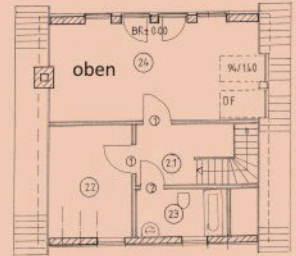

Terrasse mit Seeblick

Ferienhaustyp:

Landhaus am See, gehobene Ausstattung, geeignet für Kinder und Senioren, Langzeitmieter sind willkommen, Haustiere erlaubt

Größe und Aufteilung:

Wohnfläche 100m², Wohn- und Essbereich unten, Sitzmöglichkeiten für vier Personen, Schlafzimmer mit Doppelbett oben, Schlafsofa unten, insgesamt vier Schlafmöglichkeiten im Haus, Badezimmer unten mit Dusche, Bad oben mit Wanne, Zentralheizung

Küche:

Kaffeemaschine, Kochfeld, Backofen, Kochutensilien, Waschmaschine, Gefrierfach

Verpflegung:

Selbstverpflegung oder Restaurants

Unterhaltung:

Fernseher, DVD-Player, Radio

Außenbereich:

großer Garten, Holzterrasse, Carport, Bootsanlegestelle, Gartenstühle, Liegestühle, abgeschlossene Wohnanlage, Veranstaltungen und Feste sind erlaubt

Sportmöglichkeiten:

Baden, Angeln, Tennis, Golf, Reiten, Wandern, Surfen, Fahrradfahren